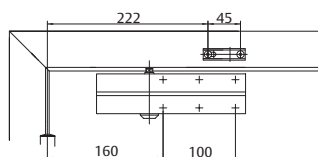

Dveřní zavírač SMART PLUS

Síla EN2