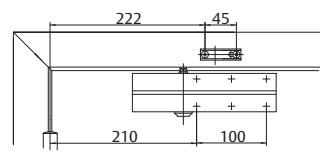

Dveřní zavírač SMART PLUS

Síla EN4

Technické údaje

Nastavitelná síla zavírání dveří (dle montáže)	EN 2/3/4/5
Šířka dveří do	1250 mm
Maximální váha dveřního křídla	100 kg
Směr otevírání dveří	Doleva/doprava
Rychlost zavírání	Proměnná v rozsahu 180°- 0°
Rychlost dovírání	Proměnná v rozsahu 15°- 0°
Ochrana proti nárazu	Proměnná nad 75°
Hmotnost	1,75 kg
Výška	55 mm
Hloubka	40 mm
Délka	206 mm
CE	Ano

Popis	Objednací číslo
SMART PLUS EN2/3/4/5 S RAMINKEM STRIBRNY	AA001557
SMART PLUS EN2/3/4/5 S RAMINKEM BILY	AA001558
SMART PLUS EN2/3/4/5 S RAMINKEM HNEDY	AA001559
SMART PLUS EN2/3/4/5 S RAMINKEM CERNY	AA001560
L141 ARET. RAM. STRIBRNE	AA000249
L141 ARET. RAM. BILE	AA000248
L141 ARET. RAM. HNEDE	AA000349
L141 ARET. RAM. CERNE	AA001313
G143 KLUZ. RAM. STRIBRNE	AA000250
G143 KLUZ. RAM. BILE	AA000253
G143 KLUZ. RAM. HNEDE	AA000350
G143 KLUZ. RAM. CERNE	AA000972
A152 ARET.PRVEK K G143	SP002865
A153 KONCOVY DORAZ K G143	SP002866