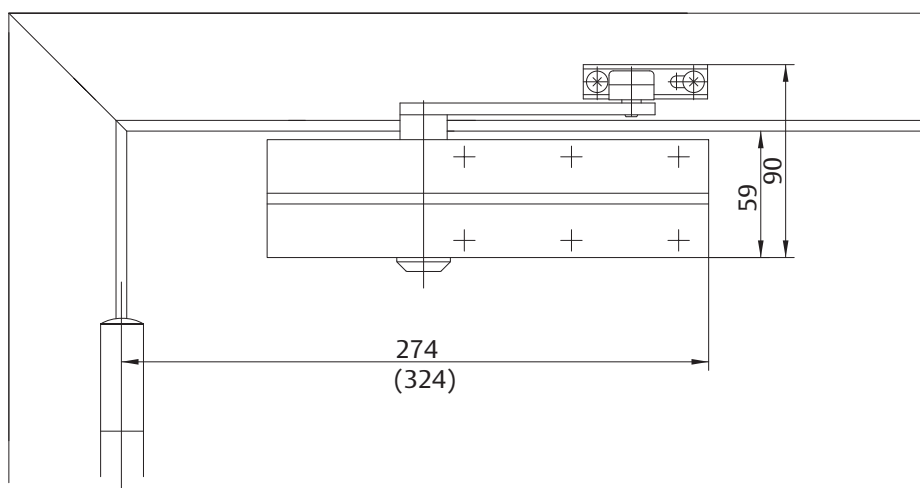

Dveřní zavírač SMART PLUS

Technické údaje

Nastavitelná síla zavírání dveří (dle montáže)	EN 2/3/4/5
Šířka dveří do	1250 mm
Maximální váha dveřního křídla	100 kg
Směr otevírání dveří	Doleva/doprava
Rychlost zavírání	Proměnná v rozsahu 180°- 0°
Rychlost dovírání	Proměnná v rozsahu 15°- 0°
Ochrana proti nárazu	Proměnná nad 75°
Hmotnost	1,75 kg
Výška	55 mm
Hloubka	40 mm
Délka	206 mm
CE	Ano

Popis	Objednací číslo
SMART PLUS EN2/3/4/5 S RAMINKEM STRIBRNY	AA001557
SMART PLUS EN2/3/4/5 S RAMINKEM BILY	AA001558
SMART PLUS EN2/3/4/5 S RAMINKEM HNEDY	AA001559
SMART PLUS EN2/3/4/5 S RAMINKEM CERNY	AA001560
L141 ARET. RAM. STRIBRNE	AA000249
L141 ARET. RAM. BILE	AA000248
L141 ARET. RAM. HNEDE	AA000349
L141 ARET. RAM. CERNE	AA001313
G143 KLUZ. RAM. STRIBRNE	AA000250
G143 KLUZ. RAM. BILE	AA000253
G143 KLUZ. RAM. HNEDE	AA000350
G143 KLUZ. RAM. CERNE	AA000972
A152 ARET.PRVEK K G143	SP002865
A153 KONCOVY DORAZ K G143	SP002866