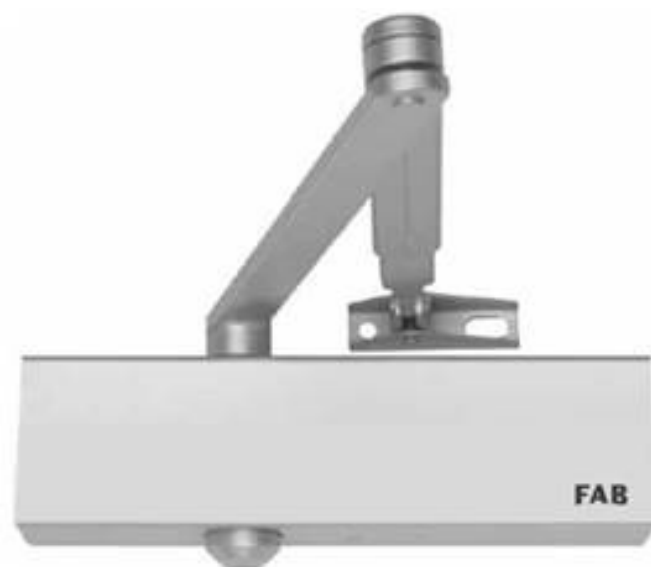

Dveřní zavírač SMART PLUS

CERTIFIKACE

Osvědčení o shodě
s normou EN1154

POPIS VÝROBKU

- dveřní zavírač s hřebenovou technologií a lomeným ramínkem
- rozsah sil EN 2/3/4/5
- síla zavírače nastavitelná dle montáže
- pro požárně odolné a kouřotěsné dveře do šířky 1250mm a váhy 100kg
- použití pro pravé i levé dveře
- plynule nastavitelná rychlost zavírání, dovírání a úhlu otevření (back-check) pomocí termodynamických ventilů
- úhel otevření do 180° na straně pantů (125° při montáži pro sílu EN5)

VÝHODY

- rychlá instalace a snadné seřízení
- termodynamické ventily minimalizují vliv teplotních změn
- funkce nastavení maximálního úhlu otevření (back-check) nabízí optimální ochranu jak pro dveře, tak okolní stěny
- široký rozsah použití : požárně odolné i standardní dveře
- moderní a kompaktní design
- vhodný jak pro pravé, tak levé dveře

PROVEDENÍ VÝROBKU

- stříbrná
- bílá RAL9016
- hnědá RAL8014
- černá RAL9005

PŘÍSLUŠENSTVÍ

- L141 aretační ramínko
- G143 kluzné ramínko
- A152 aretační prvek pro kluzné ramínko
- A153 koncový doraz pro kluzné ramínko

FAB