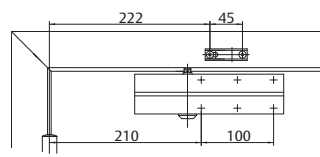

Dveřní zavírač SMART PLUS

Síla EN3

Technické údaje

Nastavitelná síla zavírání dveří (dle montáže)	EN 2/3/4/5
Šířka dveří do	1250 mm
Maximální váha dveřního křídla	100 kg
Směr otevírání dveří	Doleva/doprava
Rychlost zavírání	Proměnná v rozsahu 180°- 0°
Rychlost dovírání	Proměnná v rozsahu 15°- 0°
Ochrana proti nárazu	Proměnná nad 75°
Hmotnost	1,75 kg
Výška	55 mm
Hloubka	40 mm
Délka	206 mm
CE	Ano

Popis	Objednací číslo
SMART PLUS EN2/3/4/5 S RAMINKEM STRIBRNY	AA001557
SMART PLUS EN2/3/4/5 S RAMINKEM BILY	AA001558
SMART PLUS EN2/3/4/5 S RAMINKEM HNEDY	AA001559
SMART PLUS EN2/3/4/5 S RAMINKEM CERNY	AA001560
L141 ARET. RAM. STRIBRNE	AA000249
L141 ARET. RAM. BILE	AA000248
L141 ARET. RAM. HNEDE	AA000349
L141 ARET. RAM. CERNE	AA001313
G143 KLUZ. RAM. STRIBRNE	AA000250
G143 KLUZ. RAM. BILE	AA000253
G143 KLUZ. RAM. HNEDE	AA000350
G143 KLUZ. RAM. CERNE	AA000972
A152 ARET.PRVEK K G143	SP002865
A153 KONCOVY DORAZ K G143	SP002866