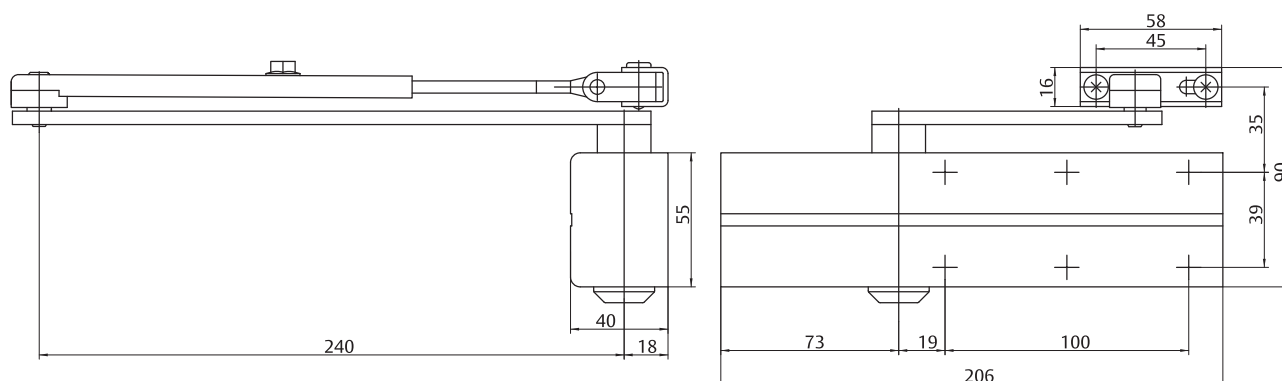

Dveřní zavírač SMART PLUS

CERTIFIKACE

Osvědčení o shodě
s normou EN1154

POPIS VÝROBKU

- dveřní zavírač s hřebenovou technologií a lomeným ramínkem
- rozsah sil EN 2/3/4/5
- síla zavírače nastavitelná dle montáže
- pro požárně odolné a kouřotěsné dveře do šířky 1250mm a váhy 100kg
- použití pro pravé i levé dveře
- plynule nastavitelná rychlost zavírání, dovírání a úhlu otevření (back-check) pomocí termodynamických ventilů
- úhel otevření do 180° na straně pantů (125° při montáži pro sílu EN5)

VÝHODY

- rychlá instalace a snadné seřízení
- termodynamické ventily minimalizují vliv teplotních změn
- funkce nastavení maximálního úhlu otevření (back-check) nabízí optimální ochranu jak pro dveře, tak okolní stěny
- široký rozsah použití : požárně odolné i standardní dveře
- moderní a kompaktní design
- vhodný jak pro pravé, tak levé dveře

PROVEDENÍ VÝROBKU

- stříbrná
- bílá RAL9016
- hnědá RAL8014
- černá RAL9005

PŘÍSLUŠENSTVÍ

- L141 aretační ramínko
- G143 kluzné ramínko
- A152 aretační prvek pro kluzné ramínko
- A153 koncový doraz pro kluzné ramínko

FAB