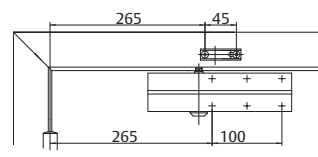

Síla EN5

Technické údaje

Nastavitelná síla zavírání dveří (dle montáže)	EN 2/3/4/5
Šířka dveří do	1250 mm
Maximální váha dveřního křídla	100 kg
Směr otevírání dveří	Doleva/doprava
Rychlost zavírání	Proměnná v rozsahu 180°- 0°
Rychlost dovírání	Proměnná v rozsahu 15°- 0°
Ochrana proti nárazu	Proměnná nad 75°
Hmotnost	1,75 kg
Výška	55 mm
Hloubka	40 mm
Délka	206 mm
CE	Ano

Popis	Objednací číslo
SMART PLUS EN2/3/4/5 S RAMINKEM STRIBRNY	AA001557
SMART PLUS EN2/3/4/5 S RAMINKEM BILY	AA001558
SMART PLUS EN2/3/4/5 S RAMINKEM HNEDY	AA001559
SMART PLUS EN2/3/4/5 S RAMINKEM CERNY	AA001560
L141 ARET. RAM. STRIBRNE	AA000249
L141 ARET. RAM. BILE	AA000248
L141 ARET. RAM. HNEDE	AA000349
L141 ARET. RAM. CERNE	AA001313
G143 KLUZ. RAM. STRIBRNE	AA000250
G143 KLUZ. RAM. BILE	AA000253
G143 KLUZ. RAM. HNEDE	AA000350
G143 KLUZ. RAM. CERNE	AA000972
A152 ARET.PRVEK K G143	SP002865
A153 KONCOVY DORAZ K G143	SP002866